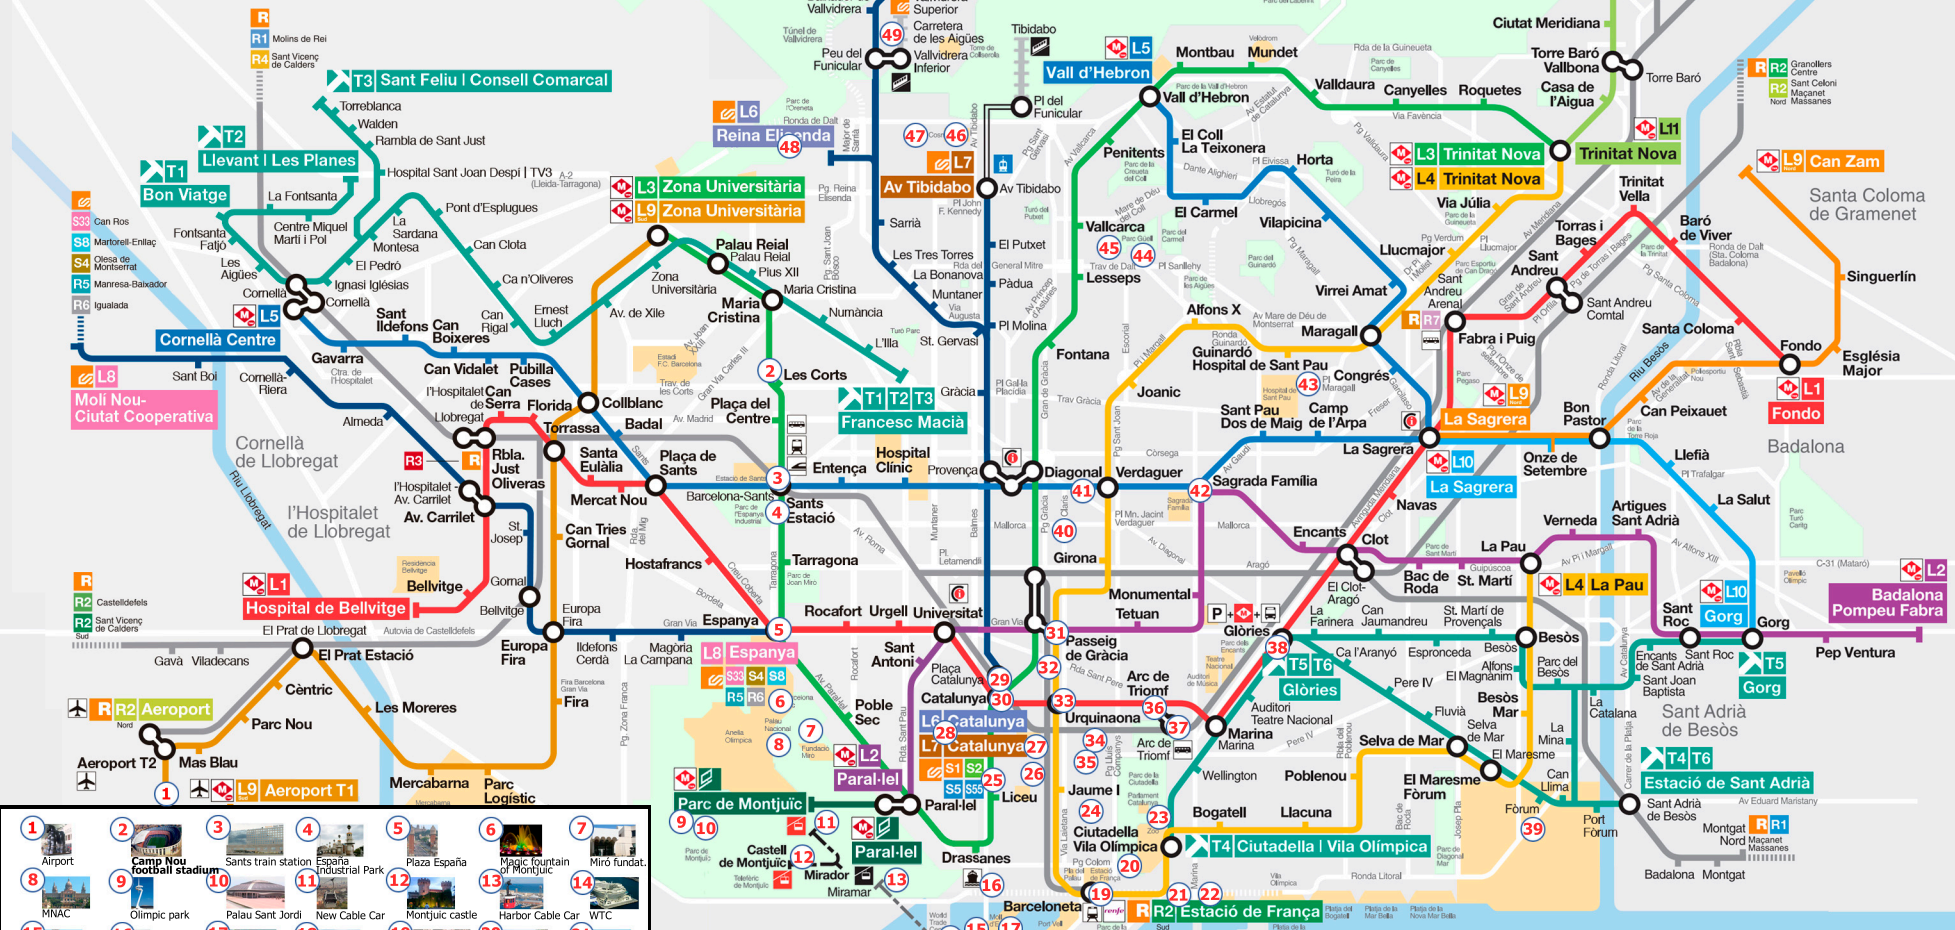

Tourist map of Barcelona 2017

www.mapametrobarcelona.net

- 1 Airport
- 2 Camp Nou football stadium
- 3 Santis train station
- 4 Espana Industrial Park
- 5 Plaza España
- 6 Magic fountain of Montjuïc
- 7 Miró fundat.
- 8 MNAC
- 9 Olympic park
- 10 Palau Sant Jordi
- 11 New Cable Car
- 12 Montjuïc castle
- 13 Harbor Cable Car
- 14 WTC
- 15 Maremagnum
- 16 Statue of Columbus
- 17 Aquarium
- 18 Barceloneta beach
- 19 França train station
- 20 Ciutadella biggest park
- 21 Beach Vila Olímpica
- 22 Port olympic
- 23 Zoo
- 24 Barceloneta beach
- 25 Boqueria Market
- 26 History Museum Barcelona
- 27 Del mar Cathedral
- 28 Magba
- 29 Plaza Catalunya
- 30 Canaletes fountain
- 31 Casa Batlló
- 32 Gaudí lanterns
- 33 Casa Calvet
- 34 Mercado de Santacaterina
- 35 Palau mus. catalana
- 36 Arc de triomf
- 37 Nort train station
- 38 Agbar tower
- 39 Blue museum
- 40 Gaudí La Pedrera
- 41 Casa de les Fúlvies
- 42 Sagrada Família
- 43 Hospital de Sant Pau
- 44 Gaudí Drac Guell
- 45 Gaudí Parc Guell
- 46 Museum of science (CosmoCaixa)
- 47 Bellesguard Tower
- 48 Monastery of pedralbes
- 49 Colserola Tower

L1 L2 L3 L4 L5 L9 L10 L11	FUNICULAR DE MONTJUÏC	
HORARIS METRO BARCELONA 2017 Horaris metro - Metro Schedule		
Feiners / Laborables / Working days	08h - 09h / 09h - 24h	Primavera/Estiu / Tardor/Hivern Primavera/Verano / Otoño/Invierno Spring/Summer / Autumn/Winter
Dissabtes / Sábados / Saturdays Festius / Festivos / Public holidays	02h 02h / 02h 05h / 09h - 24h	Feiners (dilluns a divendres) / Laborables (lunes a viernes) Working days (monday to friday)
Diuenques / Domingos / Sundays Dies / Dias / Days	08h - 24h	Dissabtes, dimegnes i festius / Sábados, domingos y festivos Saturdays, sundays, public holidays
■ Obert/Abierto/Open ■ Tancat/Cerrado/Closed		

www.mapametrobarcelona.net